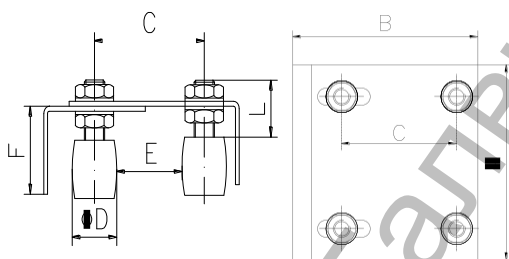

**Планка Estebro® за плъзгачи се врати с горно водене 220x112-170x53 мм, с 4 бр, пластмасови ролки, 60-95 мм**

Cod	Dimens.	A	B	L	C	E	F	ØD		
167	Mediana	220	112-170	40	60-95	30-65	53	30	6	12,80
1675	Mediana Rodillos 35mm	220	112-170	75	60-95	25-60	53	35	6	14,70
171	Grande	285	155-195	40	98-132	58-92	62	40	6	20,20

**Family:** Nylon rollers

**Material:** Roller of injected nylon, DD11 steel, 11SMn30 steel

**Finish:** Zinc-plated

**Description:** Plate with 4 nylon rollers which is used as a guide for the upper part of the sliding doors to avoid the oscillation during the opening and closing movements. It is installed by welding the plate to an anchoring placed in the upper part, in transversal direction to the door's movement, to allow adjustments in width.

Продукт: [Планка Estebro® за плъзгачи се врати с горно водене 220x112-170x53 мм, с 4 бр, пластмасови ролки, 60-95 мм](#)

Категория: [Плъзгачи се врати](#)

Бранд: [Estebro®](#)

Категория бранд: [Планка Estebro®](#)